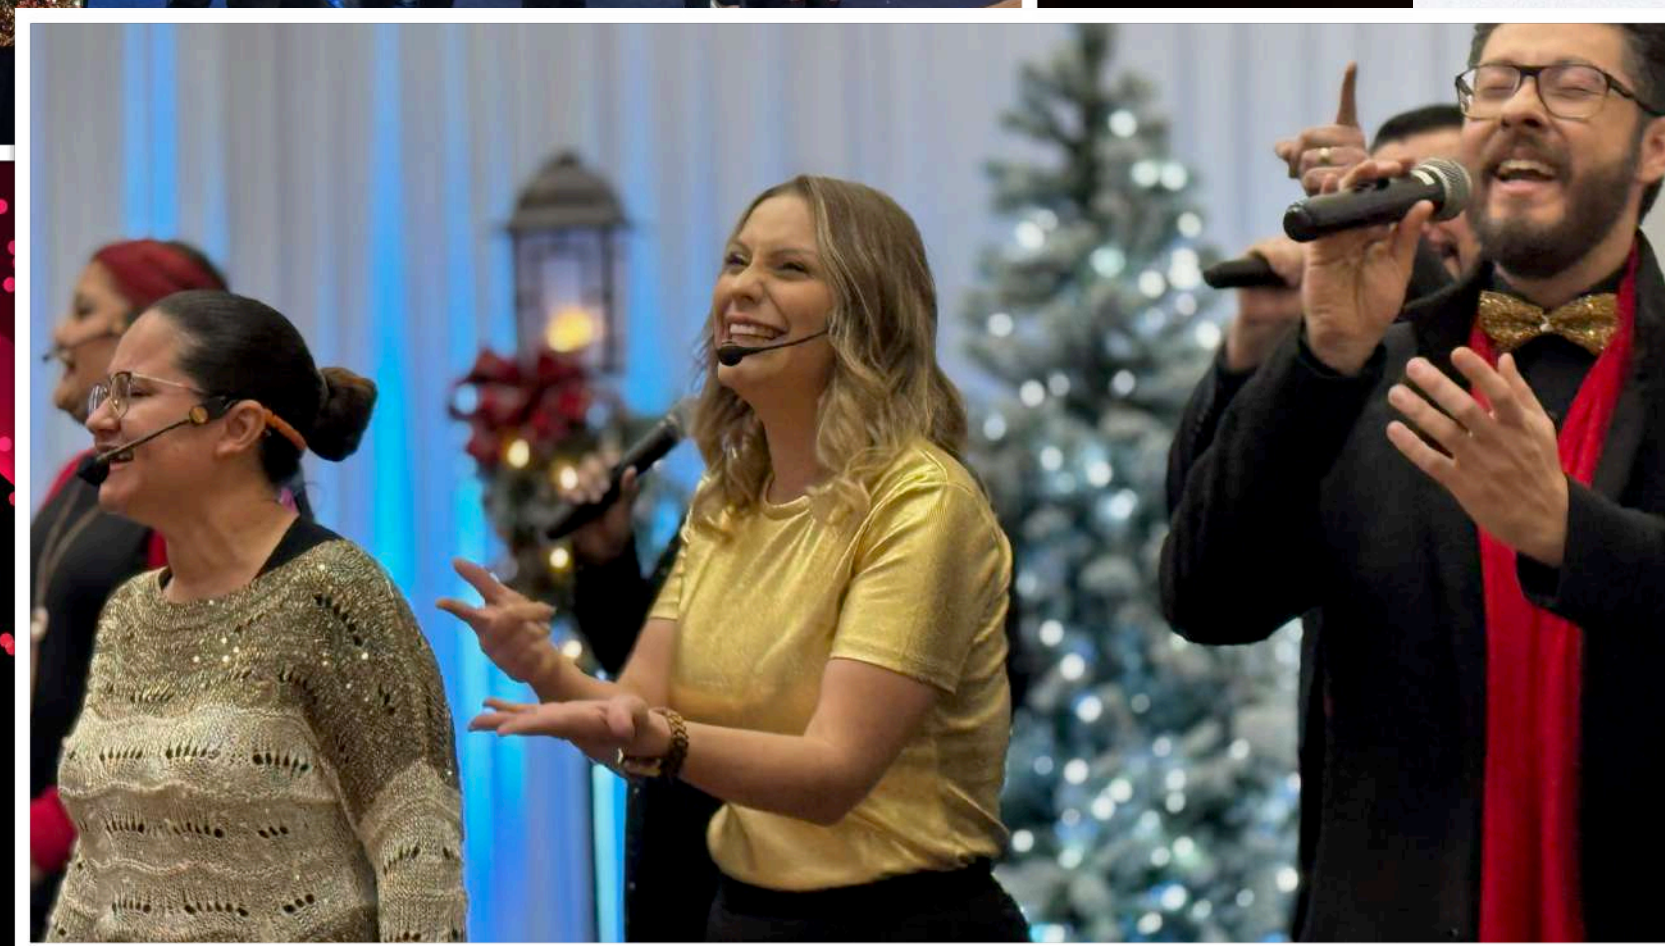

# *juntos, en* Navidad

**CONCIERTO DE VILLANCICOS**

PRESENTACIÓN DE 60 MINUTOS

**Juntos en Navidad, el concierto:** es un viaje musical por los villancicos más emblemáticos de la temporada navideña. En este concierto recorreremos los temas famosos de la agrupación, temas clásicos y modernos en un show que tiene una duración de 60 minutos ( o menos si el cliente lo solicita)